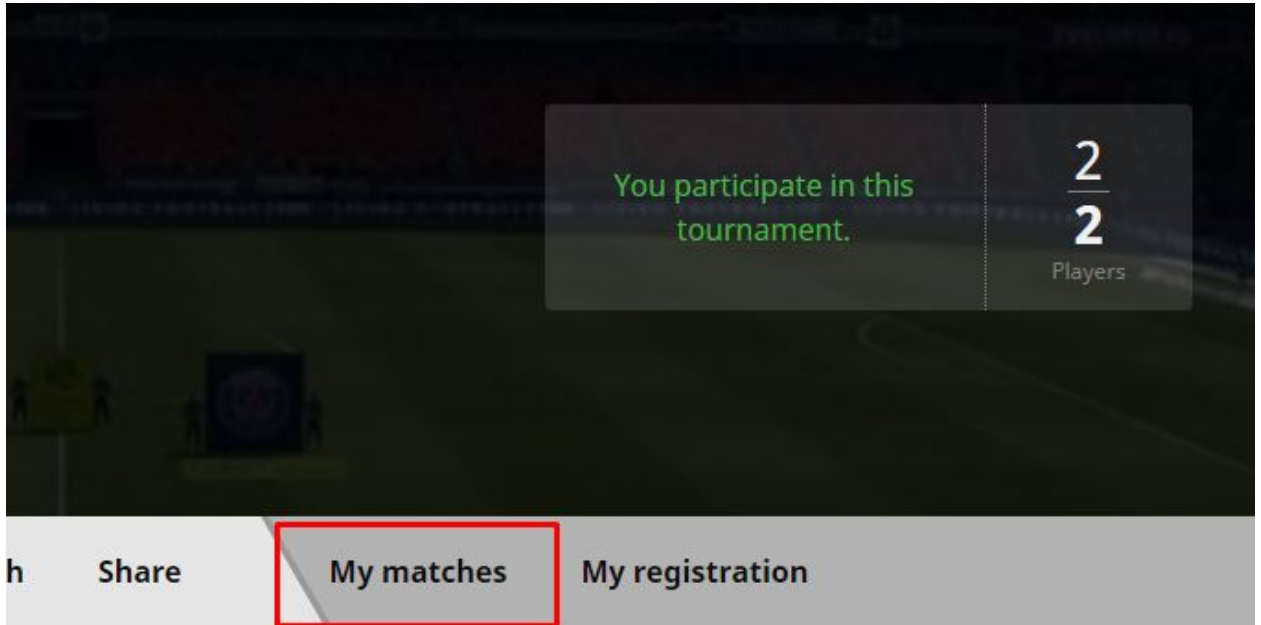

MAÇ ÖNCESİ VE MAÇ ESNASINDA

Turnuva gününde kayıt olduğunuz link üzerinde My Matches kısmından maçlarınızı görebileceksiniz.

Alttaki görselde, aktif maçınıza tıkladığınız zaman, maç lobisinde gidebilirsiniz. Maç lobisinde eşleştirdiğiniz oyuncuyu ekleyip, maçınıza başlayabilirsiniz.